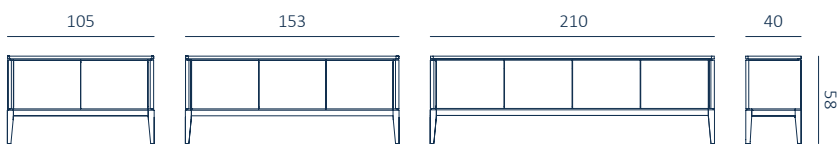

MUEBLE TV

CUERPO Y PUERTAS

ESTILO PUERTAS

TAPA

BASE EN MADERA MACIZA