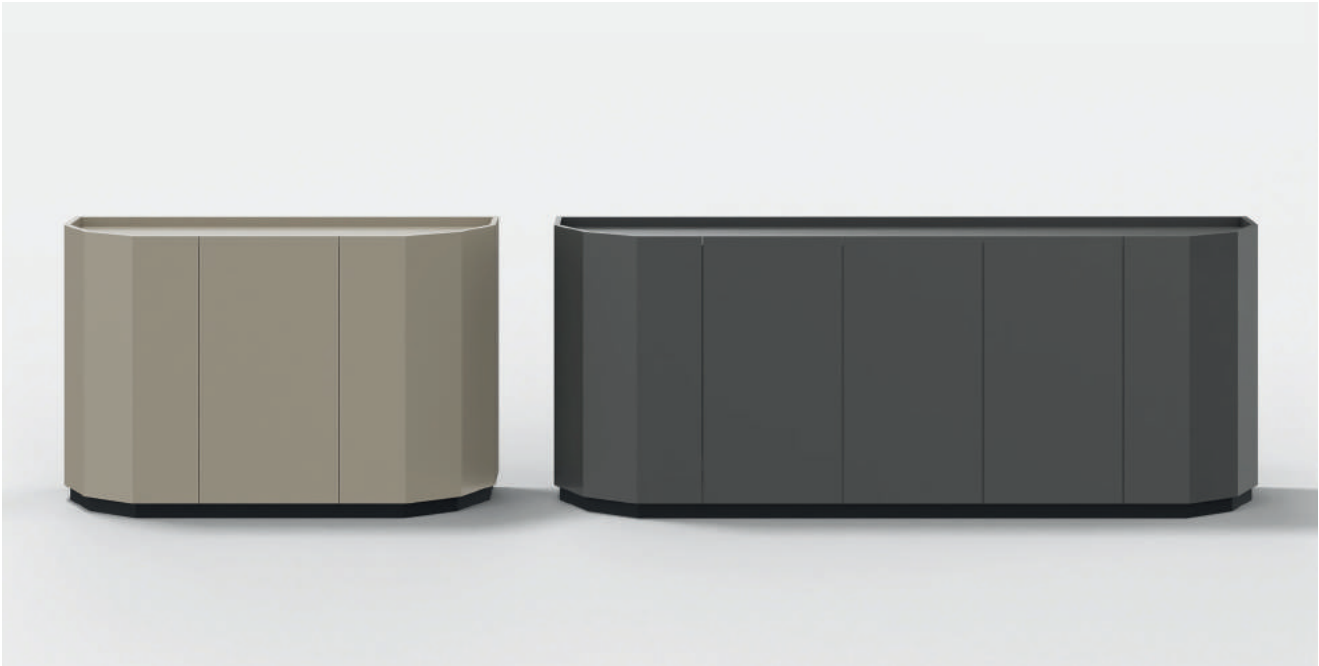

Diamond aparador bajo tres y cinco puertas lacados