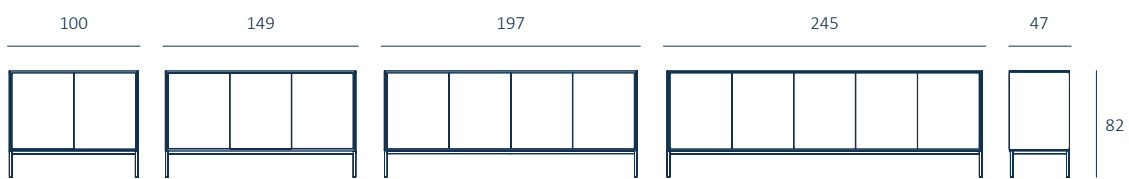

APARADOR

CUERPO Y PUERTAS

LACADO

MADERA

ESTILO PUERTAS

LISO

RANURADO

BASE METÁLICA LACADA