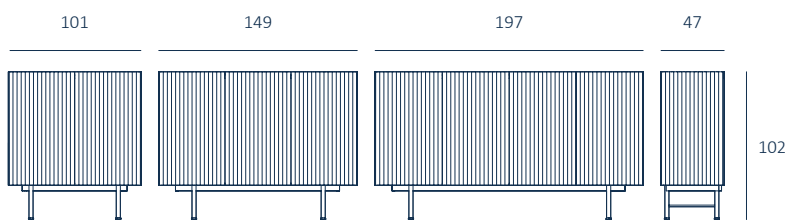

CONTENEDOR

CUERPO Y PUERTAS

ESTILO CUERPO

BASE METÁLICA LACADA