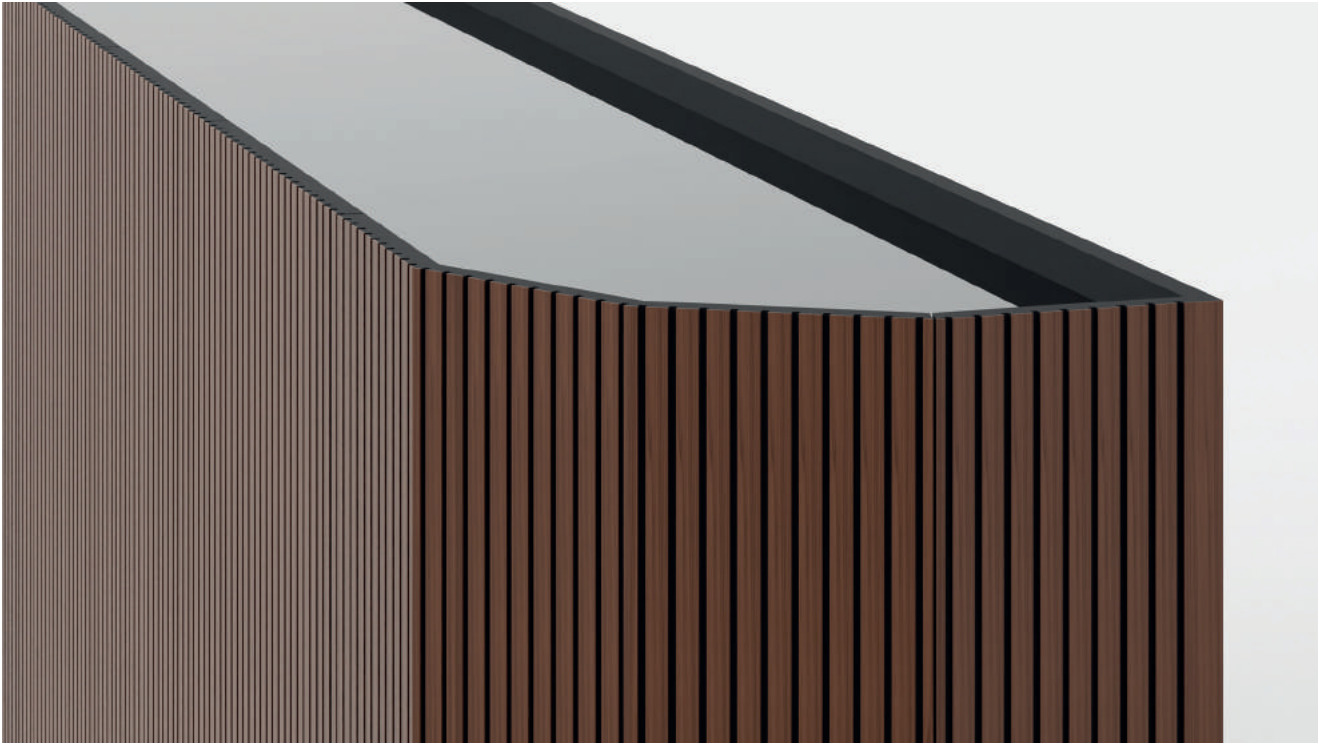

Puertas hábiles en los costados