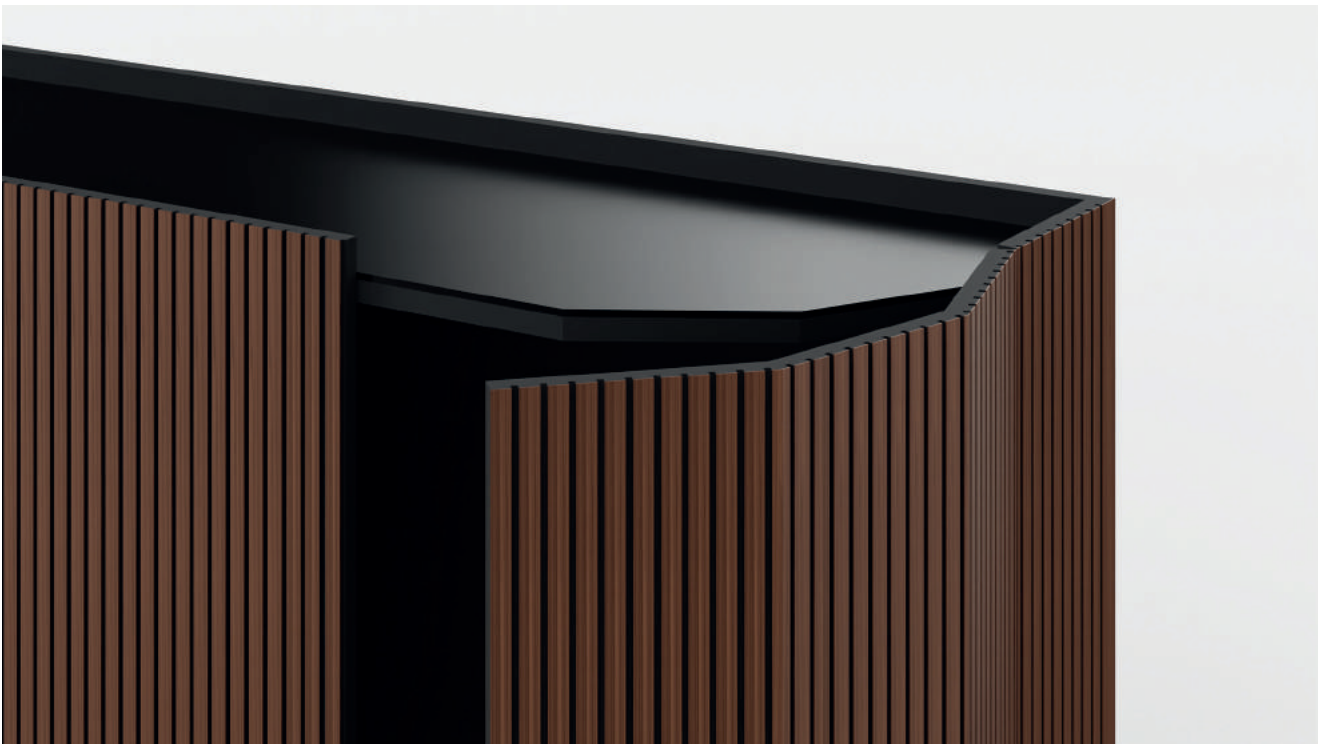

Puertas hábiles en los costados