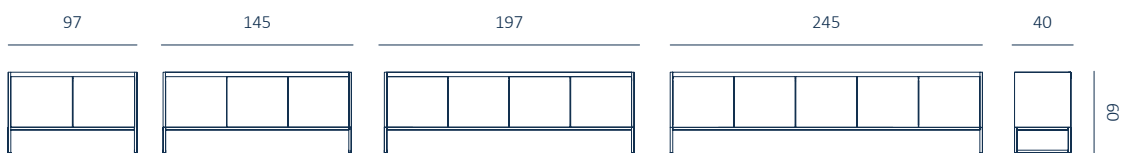

MUEBLE TV

CUERPO Y PUERTAS

BASE METÁLICA LACADA