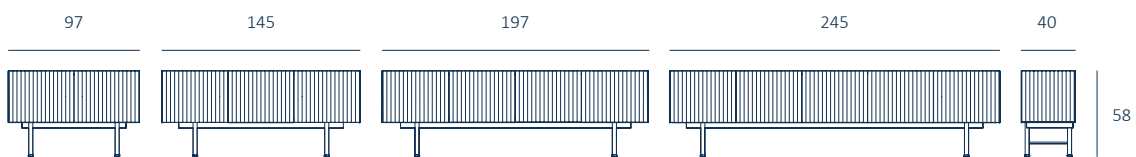

MUEBLE TV

CUERPO Y PUERTAS

ESTILO CUERPO

BASE METÁLICA LACADA