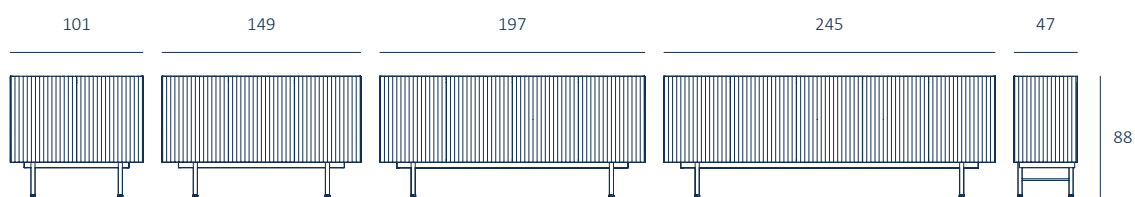

Dunas aparador tres y cinco puertas lacados

Dunas aparador dos y cuatro puertas lacados

Dunas aparador tres puertas lacado

APARADOR

CUERPO Y PUERTAS

LACADO

ESTILO CUERPO

ONDAS

BASE METÁLICA LACADA

Cuerpo en Ondas-30 y esquina en inglete
Incremento tapa de cristal

Dunas contenedor tres puertas lacado

Dunas contenedor tres puertas lacado

Dunas contenedor tres puertas lacado

Dunas contenedor dos puertas, lacados