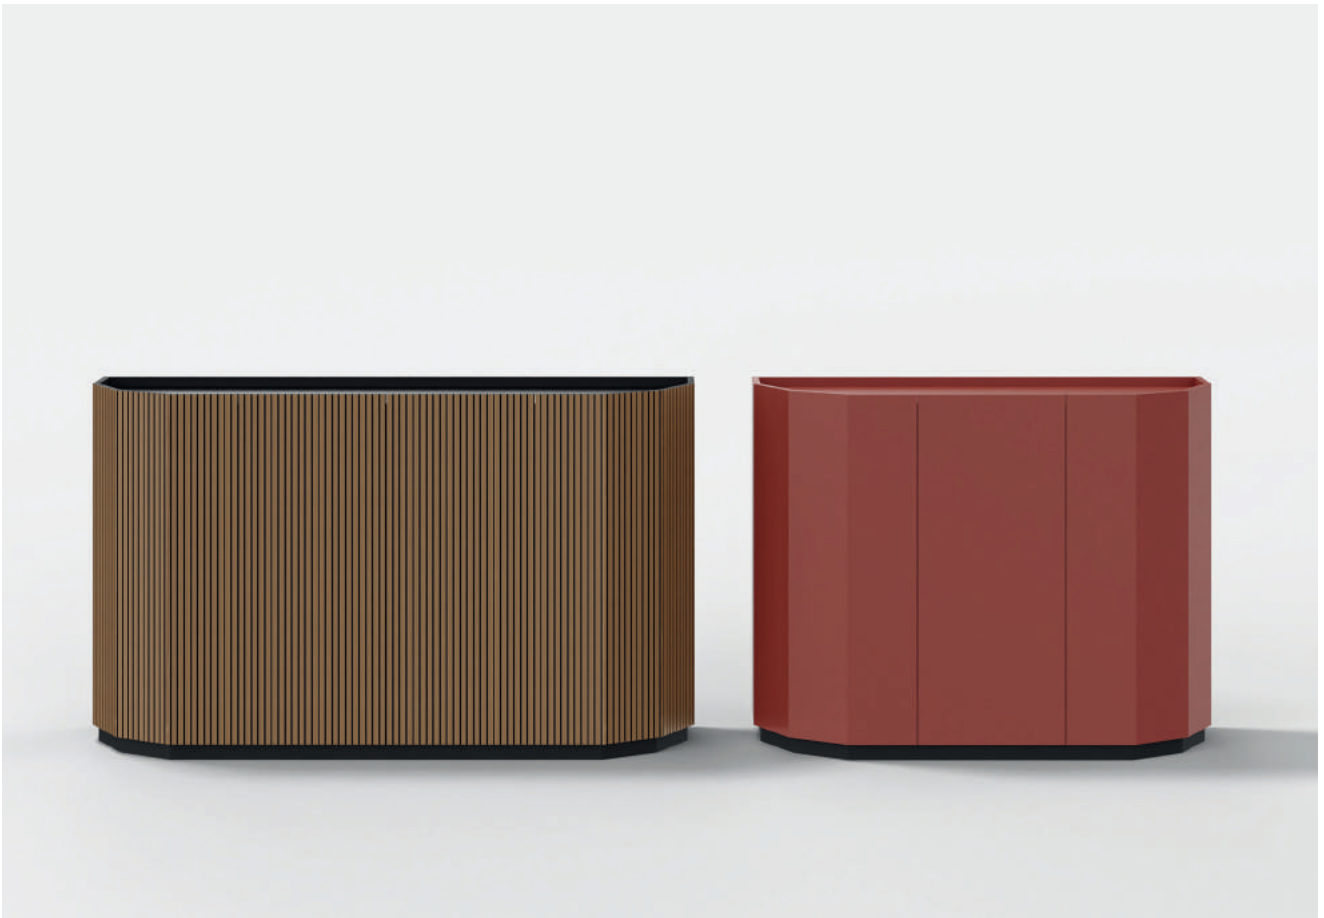

Diamond aparador bajo tres y cinco puertas lacados

APARADOR BAJO

CUERPO Y PUERTAS

LACADO

MADERA

ESTILO PUERTAS

LISO

RANURADO