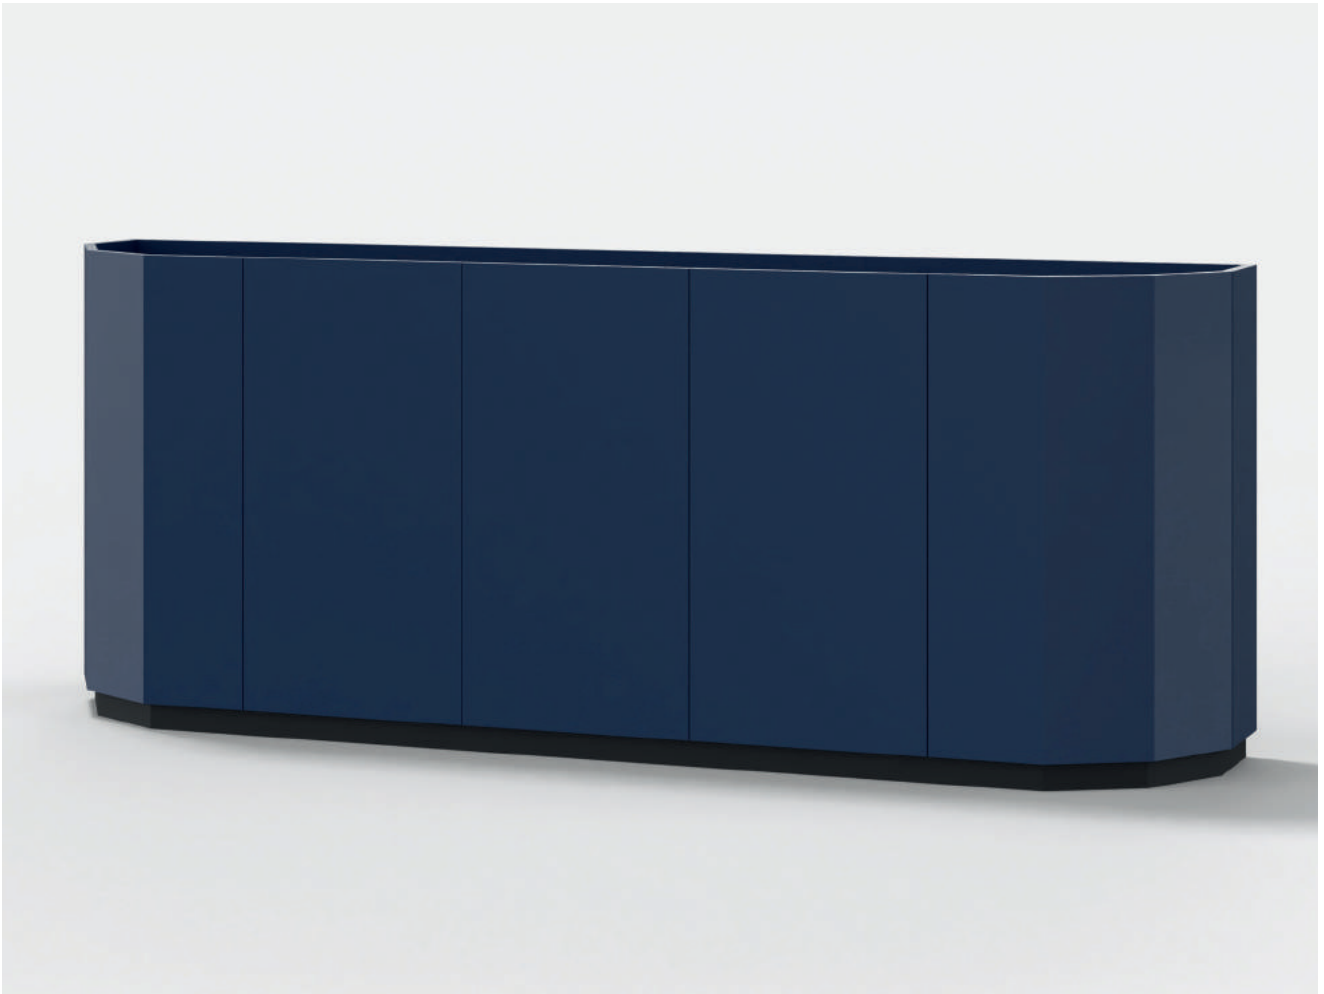

Diamond aparador bajo cinco puertas lacado