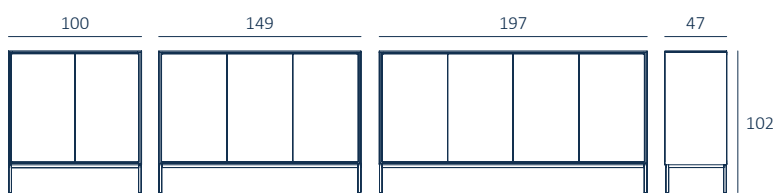

Base metálica a juego con el cuerpo del contenedor

Bristol contenedor cuatro puertas lacado
Bristol contenedor dos puertas, madera y puertas ranuradas lacadas

Bristol contenedor tres puertas lacado

Bristol contenedor dos puertas, madera, puertas ranuradas

Interior del ranurado en negro. Marcos en gris sombra

CONTENEDOR

CUERPO Y PUERTAS

LACADO

MADERA

ESTILO PUERTAS

LISO

RANURADO